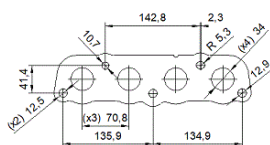

P5682050X, P5682050XA

MAKE	MODEL	DATE
MAZDA	2 1.5i 16V 1496 cc 55 Kw / 75 cv P5	8/14>
MAZDA	2 1.5i 16V 1496 cc 66 Kw / 90 cv P5	8/14>
MAZDA	2 1.5i 16V 1496 cc 85 Kw / 116 cv P5	8/14>

Ø 50,7 ext.