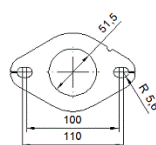

P5682050X, P5682050XA

MAKE	MODEL	DATE
MAZDA	2 1.5i 16V 1496 cc 55 Kw / 75 cv P5	8/14>
MAZDA	2 1.5i 16V 1496 cc 66 Kw / 90 cv P5	8/14>
MAZDA	2 1.5i 16V 1496 cc 85 Kw / 116 cv P5	8/14>

Ø 50,7 ext.