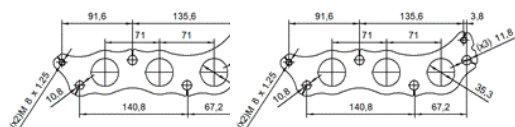

OE

1714070020

MAKE	MODEL	DATE
LEXUS	IS200 2.0i 24V 1988 cc 114 Kw / 155 cv 1GFE	3/99>7/05

Ø 48,5 ext