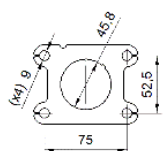

OE

1S0254500GX

MAKE	MODEL	DATE
SEAT	MII 1.0i 12V 999 cc 44 Kw / 60 cv CHYA	8/18>
SEAT	<b>MII 1.0i 12V 999 cc 55 Kw / 75 cv CHYB</b>	8/18>
SKODA	CITIGO 1.0i 12V 999 cc 44 Kw / 60 cv CHYA	8/18>
SKODA	CITIGO 1.0i 12V 999 cc 55 Kw / 75 cv CHYB	8/18>
VOLKSWAGEN	UP 1.0i 12V 999 cc 44 Kw / 60 cv CHYA	8/18>
VOLKSWAGEN	UP 1.0i 12V 999 cc 55 Kw / 75 cv CHYB	8/18>

Ø 44,8 ext