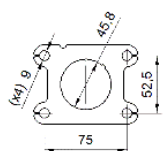

OE

1S0254500GX

MAKE	MODEL	DATE
SEAT	MII 1.0i 12V 999 cc 44 Kw / 60 cv CHYA	8/18>
SEAT	MII 1.0i 12V 999 cc 55 Kw / 75 cv CHYB	8/18>
SKODA	CITIGO 1.0i 12V 999 cc 44 Kw / 60 cv CHYA	8/18>
SKODA	CITIGO 1.0i 12V 999 cc 55 Kw / 75 cv CHYB	8/18>
VOLKSWAGEN	UP 1.0i 12V 999 cc 44 Kw / 60 cv CHYA	8/18>
VOLKSWAGEN	UP 1.0i 12V 999 cc 55 Kw / 75 cv CHYB	8/18>

Ø 44,8 ext