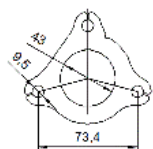

55199631, 55211733, 55212561, 55215012

MAKE	MODEL	DATE
ALFA ROMEO	MI-TO 1.3TD JTD 1248 cc 66 Kw / 90 cv 199A3000	9/08>12/11
ALFA ROMEO	MI-TO 1.3TD MJTD DPF 1248 cc 66 Kw / 90 cv 199A3000	9/08>12/11
FIAT	DOBLÓ 1.3TD MJTD DPF 1248 cc 62 Kw / 84 cv 233A9000	1/06>12/10
FIAT	DOBLÓ 1.3TD MJTD 1248 cc 66 Kw / 90 cv 199A3000	1/10>11/14
FIAT	GRANDE PUNTO 1.3TD MJTD 1248 cc 66 Kw / 90 cv 199A3000	10/05>12/09
FIAT	GRANDE PUNTO 1.3TD MJTD DPF 1248 cc 66 Kw / 90 cv 199A3000	10/05>12/10
FIAT	IDEA 1.3TD JTD 16V 1248 cc 66 Kw / 90 cv 199A3000	10/03>12/10
FIAT	IDEA 1.3TD JTD DPF 1248 cc 66 Kw / 90 cv 199A3000	10/05>12/10
FIAT	LINEA 1.3TD MJTD 1248 cc 66 Kw / 90 cv 199A3000	6/07>4/10
FIAT	PUNTO 1.3TD MJTD 1248 cc 62 Kw / 84 cv 199B4000	10/09>12/10
FIAT	PUNTO 1.3TD MJTD 1248 cc 66 Kw / 90 cv 199A3000	10/09>12/10
LANCIA	MUSA 1.3TD JTD 16V 1248 cc 66 Kw / 90 cv 199A3000	1/06>12/10
LANCIA	MUSA 1.3TD JTD DPF 1248 cc 66 Kw / 90 cv 199A3000	9/06>9/12
LANCIA	YPSILON 1.3TD JTD 16V 1248 cc 66 Kw / 90 cv 199A3000	1/06>12/07
LANCIA	YPSILON 1.3TD MJTD 1248 cc 66 Kw / 90 cv 199A3000	12/07>6/12
LANCIA	YPSILON 1.3TD MJTD DPF 1248 cc 66 Kw / 90 cv 199A3000	9/06>6/12

Ø 47,6 ext.