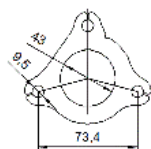

55199631, 55211733, 55212561, 55215012

MAKE	MODEL	DATE
ALFA ROMEO	MI-TO 1.3TD JTD 1248 cc 66 Kw / 90 cv 199A3000	9/08>12/11
ALFA ROMEO	MI-TO 1.3TD MJTD DPF 1248 cc 66 Kw / 90 cv 199A3000	9/08>12/11
FIAT	DOBLÓ 1.3TD MJTD DPF 1248 cc 62 Kw / 84 cv 233A9000	1/06>12/10
FIAT	DOBLÓ 1.3TD MJTD 1248 cc 66 Kw / 90 cv 199A3000	1/10>11/14
FIAT	GRANDE PUNTO 1.3TD MJTD 1248 cc 66 Kw / 90 cv 199A3000	10/05>12/09
FIAT	GRANDE PUNTO 1.3TD MJTD DPF 1248 cc 66 Kw / 90 cv 199A3000	10/05>12/10
FIAT	IDEA 1.3TD JTD 16V 1248 cc 66 Kw / 90 cv 199A3000	10/03>12/10
FIAT	IDEA 1.3TD JTD DPF 1248 cc 66 Kw / 90 cv 199A3000	10/05>12/10
FIAT	LINEA 1.3TD MJTD 1248 cc 66 Kw / 90 cv 199A3000	6/07>4/10
FIAT	PUNTO 1.3TD MJTD 1248 cc 62 Kw / 84 cv 199B4000	10/09>12/10
FIAT	PUNTO 1.3TD MJTD 1248 cc 66 Kw / 90 cv 199A3000	10/09>12/10
LANCIA	MUSA 1.3TD JTD 16V 1248 cc 66 Kw / 90 cv 199A3000	1/06>12/10
LANCIA	MUSA 1.3TD JTD DPF 1248 cc 66 Kw / 90 cv 199A3000	9/06>9/12
LANCIA	YPSILON 1.3TD JTD 16V 1248 cc 66 Kw / 90 cv 199A3000	1/06>12/07
LANCIA	YPSILON 1.3TD MJTD 1248 cc 66 Kw / 90 cv 199A3000	12/07>6/12
LANCIA	YPSILON 1.3TD MJTD DPF 1248 cc 66 Kw / 90 cv 199A3000	9/06>6/12

Ø 47,6 ext.