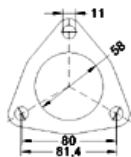

FIAT, LANCIA

55190

PK070

460

3.00

OE

46448550, 46466180, 46473014, 46475795

MAKE	MODEL	DATE
FIAT	BRAVA 1.6i 16V 1581 cc 66 Kw / 90 cv 182A6.000	8/95>9/98
FIAT	BRAVA 1.6i 16V 1581 cc 76 Kw / 103 cv 182A4.000	8/95>3/98
FIAT	BRAVO 1.6i 16V 1581 cc 66 Kw / 90 cv 182A6.000	8/95>9/98
FIAT	BRAVO 1.6i 16V 1581 cc 76 Kw / 103 cv 182A4.000	8/95>5/98
FIAT	MAREA 1.6i 16V 1581 cc 76 Kw / 103 cv 182A4.000	7/96>1/99
LANCIA	DEDRA 1.6ie 16V 1581 cc 76 Kw / 103 cv 182A4.000	12/97>9/99
LANCIA	DELTA 1.6i 16V 1581 cc 66 Kw / 90 cv 182A6.000	7/95>8/99
LANCIA	DELTA/HPE 1.6ie 16V 1581 cc 76 Kw / 103 cv 182A4.000	7/95>8/99

Ø 52,9 ext