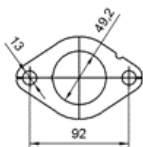

2

Euro 6

OE

28600H8300

MAKE	MODEL	DATE
KIA	RIO 1.2i CVVT 16V 1248 cc 62 Kw / 84 cv G4LA	10/16>6/20
KIA	STONIC 1.2i CVVT 16V 1248 cc 62 Kw / 84 cv G4LA	10/16>6/20

Ø 42,8 ext.