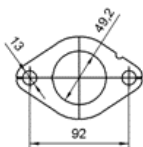

28600H8300

MAKE	MODEL	DATE
KIA	RIO 1.2i CVVT 16V 1248 cc 62 Kw / 84 cv G4LA	10/16>6/20
KIA	STONIC 1.2i CVVT 16V 1248 cc 62 Kw / 84 cv G4LA	10/16>6/20

Ø 42,8 ext.