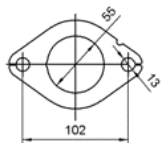

Kg.
⬆

2.15

2

**Euro
6**

OE

28605C8400

MAKE	MODEL	DATE
HYUNDAI	i20 1.0i T-GDI 12V 998 cc 74 Kw / 101 cv G3LC	7/15>5/18
HYUNDAI	i20 1.0i T-GDI 12V 998 cc 88 Kw / 120 cv G3LC	7/15>5/18

Ø 49,8 ext