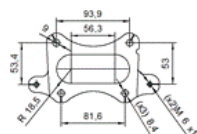

18190RB0G00

MAKE	MODEL	DATE
HONDA	JAZZ 1.2i iVTEC 16V 1198 cc 66 Kw / 90 cv L12B1, L12B2	7/08>7/10
HONDA	JAZZ 1.4i iVTEC 16V 1339 cc 73 Kw / 99 cv L13Z1, L13Z2	7/08>7/10

Ø 50,5 ext