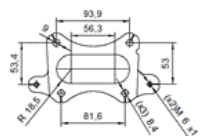

18190RB0G00

MAKE	MODEL	DATE
HONDA	JAZZ 1.2i iVTEC 16V 1198 cc 66 Kw / 90 cv L12B1, L12B2	7/08>7/10
HONDA	JAZZ 1.4i iVTEC 16V 1339 cc 73 Kw / 99 cv L13Z1, L13Z2	7/08>7/10

Ø 50,5 ext