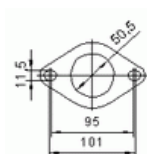

OE

1321119

MAKE	MODEL	DATE
FORD	FOCUS 1.4i 16V 1388 cc 55 Kw / 75 cv ZETEC	9/00>

Ø 41,8 ext.