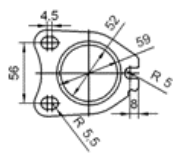

FORD

**20432D**

PK787

710

4.80

OE

1384907, 1523425

MAKE	MODEL	DATE
FORD	C-MAX 1.8TD TDCI 1753 cc 85 Kw / 115 cv 18TCLYNX	3/07>
FORD	FOCUS 1.8TD TDCI 1753 cc 85 Kw / 115 cv KKDA	11/04>
FORD	<b>FOCUS C-MAX 1.8TD TDCI 1753 cc 85 Kw / 115 cv KKDA</b>	1/05>2/07

Ø 61x90°