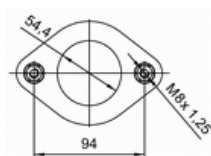

46518058, 46764418

MAKE	MODEL	DATE
FIAT	MULTIPLA 1.6i 16V 1581 cc 76 Kw / 103 cv 182A4000	10/98>8/00

Ø 52 ext