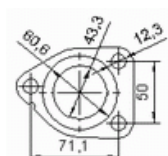

4.20

MAKE	MODEL	DATE
DAIHATSU	TERIOS 1.3i 16V 4x4 1296 cc 61 Kw / 83 cv HC	5/97>01

Ø 42,8 ext.

Ø 42,8 ext.