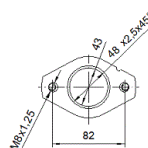

4.20

MAKE	MODEL	DATE
DAIHATSU	TERIOS 1.3i 16V 4x4 1296 cc 61 Kw / 83 cv HC	5/97>01

Ø 42,8 ext.

Ø 42,8 ext.