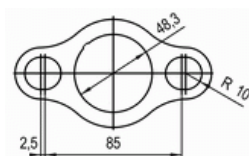

1731P3

MAKE	MODEL	DATE
CITROËN	SAXO 1.6i 16V 1587 cc 88 Kw / 120 cv TU5JP4 (NFX)	00>
PEUGEOT	106 1.6i 16V 1587 cc 88 Kw / 120 cv TU5JP4 (NFX)	00>

Ø 65x90°