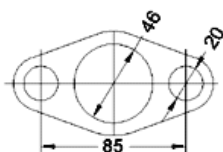

1731A3

MAKE	MODEL	DATE
CITROËN	SAXO 1.5D 1527 cc 42 Kw / 57 cv TUD5	2/96>
PEUGEOT	106 1.5D 1527 cc 42 Kw / 57 cv TUD5	12/96>

Ø 65x90°