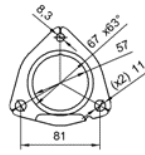

OE

9675338780, 9803403380

MAKE	MODEL	DATE
CITROËN	C4 PICASSO 1.6i THP 16V 1598 cc 110 Kw / 150 cv EP6FDTMD (5GX, 5GY)	11/14>
CITROËN	C4 PICASSO 1.6i THP 16V 1598 cc 115 Kw / 156 cv EP6CDT (5FV)	(1) 2/13>
CITROËN	<b>C4 PICASSO 1.6i THP 16V 1598 cc 121 Kw / 165 cv EP6FDT, EP6FDTM (5GX,</b>	7/14>
CITROËN	C4 SPACETOURER 1.6i THP 16V 1598 cc 110 Kw / 150 cv EP6FDTMD (5GX)	4/18>
CITROËN	C4 SPACETOURER 1.6i THP 16V 1598 cc 121 Kw / 165 cv EP6FDT (5GZ)	4/18>
CITROËN	C5 AIRCROSS 1.6i THP 16V 1598 cc 110 Kw / 150 cv EP6FDTMD (5GX)	9/19>
CITROËN	C5 AIRCROSS 1.6i THP 16V 1598 cc 121 Kw / 165 cv EP6FDTM (5GY)	5/19>
OPEL	GRANDLAND X 1.6i 16V 1598 cc 110 Kw / 150 cv A16XHL (EP6FDTMD)	12/19>
OPEL	GRANDLAND X 1.6i 16V 1598 cc 120 Kw / 163 cv A16NHT (EP6FDTM)	12/19>
PEUGEOT	308 1.6i THP 16V 1598 cc 92 Kw / 125 cv EP6CDT (5FA)	(1) 9/13>
PEUGEOT	308 1.6i THP 16V 1598 cc 99 Kw / 135 cv EP6FDTMB	6/14>6/21
PEUGEOT	308 1.6i THP 16V 1598 cc 110 Kw / 150 cv EP6FDTMD (5GX)	9/13>6/21
PEUGEOT	308 1.6i THP 16V 1598 cc 115 Kw / 156 cv EP6CDT (5FV)	(1) 9/13>
PEUGEOT	308 1.6i THP 16V 1598 cc 120 Kw / 163 cv EP6FDTM (5G0)	6/14>6/21
PEUGEOT	308 1.6i THP 16V 1598 cc 151 Kw / 205 cv EP6FDTX (5GT)	2/15>6/21
PEUGEOT	508 1.6i THP 16V 1598 cc 121 Kw / 165 cv EP6FDT (5GY, 5GZ)	(1) 7/14>
PEUGEOT	3008 1.6i THP 16V 1598 cc 110 Kw / 150 cv EP6FDTMD (5GX)	11/17>
PEUGEOT	3008 1.6i THP 16V 1598 cc 121 Kw / 165 cv EP6FDT (5GY, 5GZ)	5/16>
PEUGEOT	5008 1.6i THP 16V 1598 cc 110 Kw / 150 cv EP6FDTMD (5GX)	7/18>
PEUGEOT	5008 1.6i THP 16V 1598 cc 121 Kw / 165 cv EP6FDT, EP6FDTM (5GY, 5GZ)	12/16>

Ø 79x90°