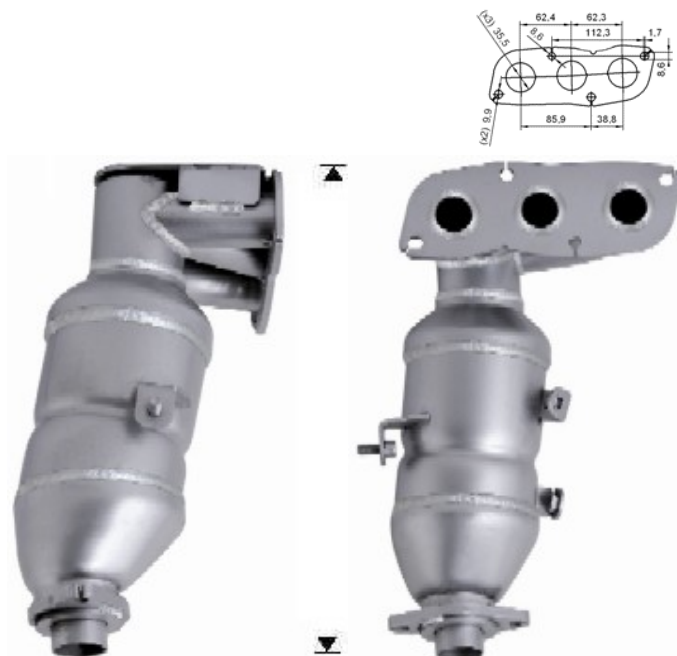

OE

0342L3, 1608916280, 171400Q060, 171400Q080

| MAKE | MODEL | DATE |
|---------|--|-----------|
| CITROËN | C1 1.0i 12V 998 cc 50 Kw / 68 cv 1KR (CFA, CFB) | 9/10>4/14 |
| PEUGEOT | 107 1.0i 12V 998 cc 50 Kw / 68 cv 1KR (CFA, CFB) | 9/10>4/14 |
| TOYOTA | AYGO 1.0i 12V 998 cc 50 Kw / 68 cv 1KRFE | 9/10>4/14 |
| TOYOTA | AYGO 1.0i 12V LPG 998 cc 50 Kw / 68 cv 1KRFE | 2/12>5/14 |

Ø 35 ext