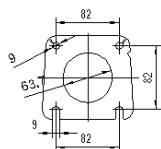

4881433AE, 4881435AA

MAKE	MODEL	DATE
CHRYSLER	VOYAGER 3.3i V6 12V 3301 cc 128 Kw / 174 cv EGA	3/01>4/04
CHRYSLER	VOYAGER 3.3i V6 12V 3301 cc 132 Kw / 180 cv EGA	7/04>2/08

Ø 54,8 ext