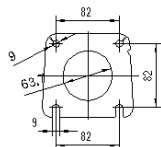

4881433AE, 4881435AA

MAKE	MODEL	DATE
CHRYSLER	VOYAGER 3.3i V6 12V 3301 cc 128 Kw / 174 cv EGA	3/01>4/04
CHRYSLER	VOYAGER 3.3i V6 12V 3301 cc 132 Kw / 180 cv EGA	7/04>2/08

Ø 54,8 ext