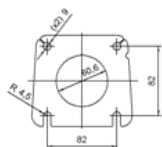

4881025AE, 4881025AF, 4881025AG, 4881025AH, 4881025AJ

MAKE	MODEL	DATE
CHRYSLER	VOYAGER 2.5TD 2499 cc 105 Kw / 143 cv VM07C	01>
CHRYSLER	VOYAGER 2.8TD CRD 2776 cc 110 Kw / 150 cv VM28C	2/04>

◀ ▶ Ø 64 ext