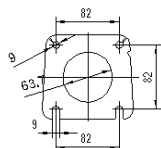

7.40

OE

4880224AB

MAKE	MODEL	DATE
CHRYSLER	VOYAGER 2.4i 16V 2429 cc 108 Kw / 147 cv EDZ	7/04>

Ø 54,8 ext