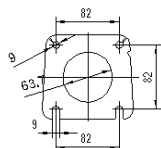

7.40

OE

4881124AC

MAKE	MODEL	DATE
CHRYSLER	VOYAGER 2.4i 16V 2429 cc 108 Kw / 147 cv 2.4L	03/01>6/04

Ø 54,8 ext.