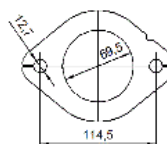

52059730AB

MAKE	MODEL	DATE
CHRYSLER JEEP	WRANGLER 2.4i 4WD 2429 cc 105 Kw / 143 cv ED	11/02>8/06

Ø 69 ext