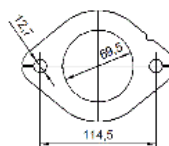

52080451AC

MAKE	MODEL	DATE
CHRYSLER JEEP	CHEROKEE 2.8TD CRDI 2776 cc 120 Kw / 163 cv ENR	11/04>2/08

Ø 57,3 int

Ø 69 ext

Ø 70,6 ext