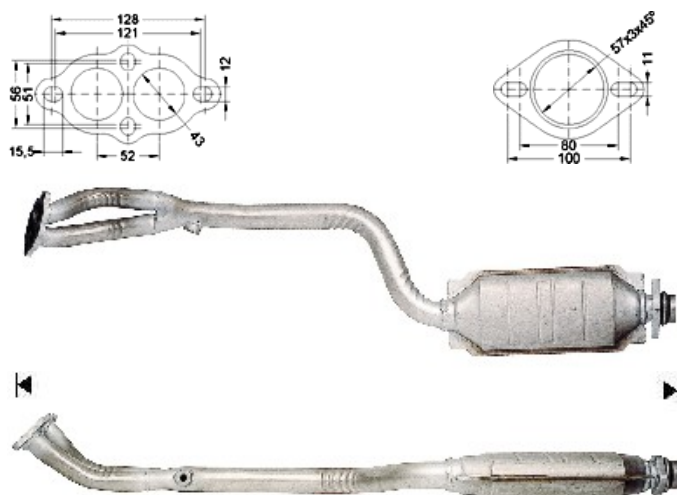

18301435668

| MAKE | MODEL | DATE |
|------|---|--------|
| BMW | Z3 1.9i 16V 1895 cc 103 Kw / 140 cv M44 | 10/95> |

Ø 56 ext