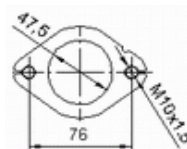

18407530549

| MAKE | MODEL  | DATE       |
|------|--|------------|
| BMW  | 530i 3.0i V6 24V 2996 cc 190 Kw / 258 cv N52B30A, N52B30BF (N52) E60, E61        | 3/05>2/07  |
| BMW  | 530Xi 3.0i V6 24V 2996 cc 190 Kw / 258 cv N52B30A (N52) E60, E61                 | 3/05>2/07  |
| BMW  | 630i 3.0i V6 24V 2996 cc 190 Kw / 258 cv N52B30A, N52B30B, N52B30BF (N52)        | 9/04>8/07  |
| BMW  | <b>730i 3.0i V6 24V 2996 cc 190 Kw / 258 cv N52B30A, N52B30BF (N52) E65, E66</b> | 3/05>10/08 |

Ø 40,8 ext