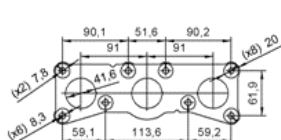

18407530549

| MAKE | MODEL  | DATE       |
|------|--|------------|
| BMW  | 530i 3.0i V6 24V 2996 cc 190 Kw / 258 cv N52B30A, N52B30BF (N52) E60, E61        | 3/05>2/07  |
| BMW  | 530Xi 3.0i V6 24V 2996 cc 190 Kw / 258 cv N52B30A (N52) E60, E61                 | 3/05>2/07  |
| BMW  | 630i 3.0i V6 24V 2996 cc 190 Kw / 258 cv N52B30A, N52B30B, N52B30BF (N52)        | 9/04>8/07  |
| BMW  | <b>730i 3.0i V6 24V 2996 cc 190 Kw / 258 cv N52B30A, N52B30BF (N52) E65, E66</b> | 3/05>10/08 |

Ø 40,8 ext