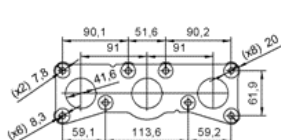

18407530549

MAKE	MODEL	DATE
BMW	530i 3.0i V6 24V 2996 cc 190 Kw / 258 cv N52B30A, N52B30BF (N52) E60, E61	3/05>2/07
BMW	530Xi 3.0i V6 24V 2996 cc 190 Kw / 258 cv N52B30A (N52) E60, E61	3/05>2/07
BMW	630i 3.0i V6 24V 2996 cc 190 Kw / 258 cv N52B30A, N52B30B, N52B30BF (N52)	9/04>8/07
BMW	730i 3.0i V6 24V 2996 cc 190 Kw / 258 cv N52B30A, N52B30BF (N52) E65, E66	3/05>10/08

Ø 40,8 ext