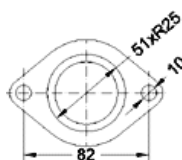

18301437351, 18301745009, 18307505319

MAKE	MODEL	DATE
BMW	535i V8 3498 cc 173 Kw / 235 cv M62 E38 / E39	7/96>9/98
BMW	730i V8 2997 cc 160 Kw / 218 cv M60 E38	3/94>96

Ø 54,8 ext