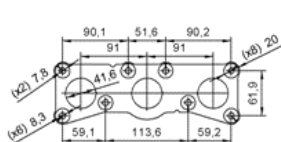

18407530550

MAKE	MODEL	DATE
BMW	530i 3.0i V6 24V 2996 cc 190 Kw / 258 cv N52B30A, N52B30BF (N52) E60, E61	3/05>2/07
BMW	530Xi 3.0i V6 24V 2996 cc 190 Kw / 258 cv N52B30A (N52) E60, E61	3/05>2/07
BMW	630i 3.0i V6 24V 2996 cc 190 Kw / 258 cv N52B30A, N52B30B, N52B30BF (N52)	9/04>8/07
BMW	730i 3.0i V6 24V 2996 cc 190 Kw / 258 cv N52B30A, N52B30BF (N52) E65, E66	3/05>10/08

Ø 40,8 ext