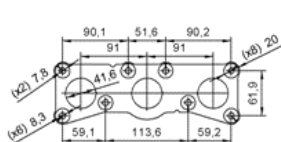

18407530549

MAKE	MODEL	DATE
BMW	530i 3.0i V6 24V 2996 cc 190 Kw / 258 cv N52B30A, N52B30BF (N52) E60, E61	3/05>2/07
BMW	530Xi 3.0i V6 24V 2996 cc 190 Kw / 258 cv N52B30A (N52) E60, E61	3/05>2/07
BMW	630i 3.0i V6 24V 2996 cc 190 Kw / 258 cv N52B30A, N52B30B, N52B30BF (N52)	9/04>8/07
BMW	730i 3.0i V6 24V 2996 cc 190 Kw / 258 cv N52B30A, N52B30BF (N52) E65, E66	3/05>10/08

Ø 40,8 ext