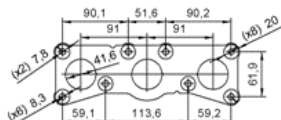

18407530553

MAKE	MODEL	DATE
BMW	523i 2.5i V6 24V 2497 cc 130 Kw / 177 cv N52B25A, N52B25B, N52B25BE (N52)	3/05>2/07
BMW	525i 2.5i V6 24V 2497 cc 155 Kw / 211 cv N52B25A (N52) E60, E61	3/05>2/07
BMW	525i 2.5i V6 24V 2497 cc 160 Kw / 218 cv N52B25A, N52B25B, N52B25BF (N52)	3/05>2/07
BMW	525Xi 2.5i V6 24V 2497 cc 160 Kw / 218 cv N52B25A (N52) E60, E61	3/05>2/07
BMW	530i 3.0i V6 24V 2996 cc 190 Kw / 258 cv N52B30A, N52B30BF (N52) E60, E61	3/05>2/07
BMW	630i 3.0i V6 24V 2996 cc 190 Kw / 258 cv N52B30A, N52B30B, N52B30BF (N52)	9/04>8/07
BMW	730i 3.0i V6 24V 2996 cc 190 Kw / 258 cv N52B30A, N52B30BF (N52) E65, E66	3/05>10/08

Ø 40,8 ext