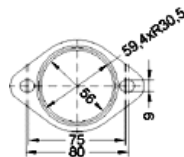

18317785911

MAKE	MODEL	DATE
BMW	525D 2497 cc 120 Kw / 163 cv M57 E39	1/00>4/03
BMW	530D 2926 cc 135 Kw / 184 cv M57 E39	9/98>9/00
BMW	530D 2926 cc 142 Kw / 193 cv M57 E39	9/00>4/04

Ø 49,5 ext

Ø 49,5 ext