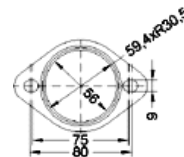

18317785911

MAKE	MODEL	DATE
BMW	525D 2497 cc 120 Kw / 163 cv M57 E39	1/00>4/03
BMW	530D 2926 cc 135 Kw / 184 cv M57 E39	9/98>9/00
BMW	530D 2926 cc 142 Kw / 193 cv M57 E39	9/00>4/04

Ø 49,5 ext

Ø 49,5 ext