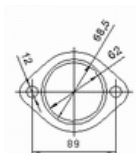

18307789915, 18307789916

MAKE	MODEL	DATE
BMW	525D V6 24V 2497 cc 130 Kw / 177 cv M57N E60, 61	5/03>12/06
BMW	530D V6 24V 2993 cc 160 Kw / 218 cv M57N E60, 61	5/03>12/06

Ø 64,8 ext

Ø 73x60°