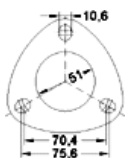

18301427027

MAKE	MODEL	DATE
BMW	520i 2.0i 24V 1991 cc 110 Kw / 150 cv M52 E39	1/96>9/98
BMW	523i 2.5i 24V 2495 cc 125 Kw / 170 cv M52 E39	9/95>9/98

Ø 59,8 ext