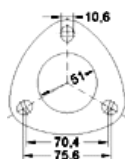

18301728038

MAKE	MODEL	DATE
BMW	520i 24V 1991 cc 1991 cc 110 Kw / 150 cv M50 E34	9/90>8/95

Ø 44,8 ext

Ø 54x90°