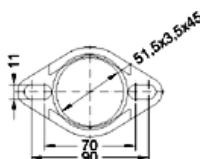

18301728038

MAKE	MODEL	DATE
BMW	520i 24V 1991 cc 1991 cc 110 Kw / 150 cv M50 E34	9/90>8/95

Ø 44,8 ext

Ø 54x90°