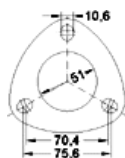

18301427027

MAKE	MODEL	DATE
BMW	520i 2.0i 24V 1991 cc 110 Kw / 150 cv M52 E39	1/96>9/98
BMW	523i 2.5i 24V 2495 cc 125 Kw / 170 cv M52 E39	9/95>9/98

Ø 59,8 ext