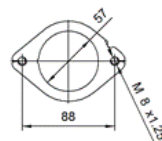

18307553595

MAKE	MODEL	DATE
BMW	135i 3.0i V6 24V 2979 cc 225 Kw / 306 cv N54 E82, E88	10/07>3/10
BMW	<b>335i 3.0i V6 24V 2979 cc 225 Kw / 306 cv N54 E90, E91, E92, E93</b>	3/07>5/12
BMW	335Xi 3.0i V6 24V 2979 cc 225 Kw / 306 cv N54 E90, E91, E92	3/07>5/12

Ø 84 ext