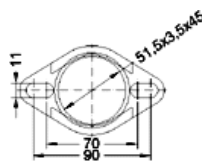

18301247142

MAKE	MODEL	DATE
BMW	325i 2494 cc 141 Kw / 192 cv M50 E36	10/90>
BMW	325i Cabrio 2494 cc 141 Kw / 192 cv M50 E36	3/93>
BMW	325i Coupe 2494 cc 141 Kw / 192 cv M50 E36	10/90>

▶ Ø 47,8 ext

▶ Ø 56x90°