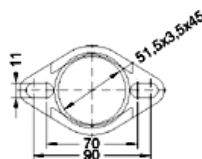

18301247142

MAKE	MODEL	DATE
BMW	325i 2494 cc 141 Kw / 192 cv M50 E36	10/90>
BMW	325i Cabrio 2494 cc 141 Kw / 192 cv M50 E36	3/93>
BMW	325i Coupe 2494 cc 141 Kw / 192 cv M50 E36	10/90>

▶ Ø 47,8 ext

Ø 56x90°