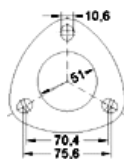

18301247142

MAKE	MODEL	DATE
BMW	325i 2494 cc 141 Kw / 192 cv M50 E36	10/90>
BMW	325i Cabrio 2494 cc 141 Kw / 192 cv M50 E36	3/93>
BMW	325i Coupe 2494 cc 141 Kw / 192 cv M50 E36	10/90>

▶ Ø 47,8 ext

Ø 56x90°