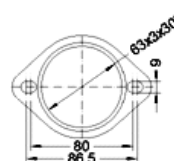

18301709160

MAKE	MODEL	DATE
BMW	323i 2.5Ti 24V Compact 2494 cc 125 Kw / 170 cv M52 E36	9/96>9/01

Ø 58,8 ext