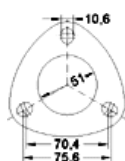

18301709160

MAKE	MODEL	DATE
BMW	323i 2.5Ti 24V Compact 2494 cc 125 Kw / 170 cv M52 E36	9/96>9/01

Ø 58,8 ext