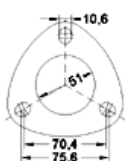

18301709160

MAKE	MODEL	DATE
BMW	323i 2.5Ti 24V Compact 2494 cc 125 Kw / 170 cv M52 E36	9/96>9/01

Ø 58,8 ext