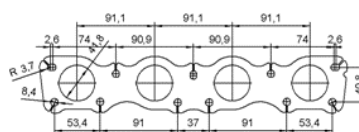

18407563671

MAKE	MODEL	DATE
BMW	120i 2.0i 16V 1995 cc 120 Kw / 163 cv N43B20A E81, 87, 88	3/07>
BMW	120i 2.0i 16V 1995 cc 125 Kw / 170 cv N43B20A E81,82,87, 88	3/07>
BMW	320i 2.0i 16V 1995 cc 115 Kw / 156 cv N43B20A E91	6/07>
BMW	320i 2.0i 16V 1995 cc 120 Kw / 163 cv N43B20A E90, 91, 92, 93	3/07>
BMW	320i 2.0i 16V 1995 cc 125 Kw / 170 cv N43B20A E90, 91,92,93	3/07>

Ø 40,7 ext

Ø 58 ext