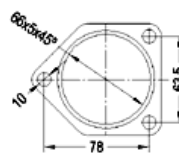

OE

18307790298

MAKE	MODEL	DATE
BMW	318D 1951 cc 85 Kw / 116 cv M47N E46	3/04>5/06
BMW	320D 1995 cc 110 Kw / 150 cv M47N E46	3/04>5/06

Ø 73x60°

Ø 72x90°