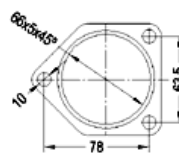

18307790298

MAKE	MODEL	DATE
BMW	318D 1951 cc 85 Kw / 116 cv M47N E46	3/04>5/06
BMW	320D 1995 cc 110 Kw / 150 cv M47N E46	3/04>5/06

Ø 73x60°

Ø 72x90°