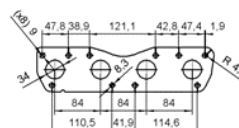

0341L3, 0341L6, 0341N1, 0341N8, 1609163980, 18407563247

MAKE	MODEL	DATE
BMW-MINI	CLUBMAN One 1.4i 16V 1397 cc 70 Kw / 95 cv N12B14A (N12) R55	3/09>8/10
BMW-MINI	CLUBMAN Cooper 1.6i 16V 1598 cc 88 Kw / 120 cv N12B16A (N12) R55	9/07>3/10
BMW-MINI	COOPER 1.6i 16V 1598 cc 85 Kw / 116 cv N12B16A (N12) R56, R57	10/06>8/10
BMW-MINI	COOPER 1.6i 16V 1598 cc 88 Kw / 120 cv N12B16A (N12) R56, R57	10/06>8/10
BMW-MINI	ONE 1.4i 16V 1397 cc 55 Kw / 75 cv N12B14A (N12) R56	3/09>3/10
BMW-MINI	ONE 1.4i 16V LPG 1397 cc 55 Kw / 75 cv N12B14A (N12) R56	3/09>3/10
BMW-MINI	ONE 1.4i 16V 1397 cc 70 Kw / 95 cv N12B14A (N12) R56	3/07>3/10
CITROËN	C3 PICASSO 1.4i 16V VTI 1397 cc 70 Kw / 95 cv EP3 (8FS)	2/09>
CITROËN	C4 1.6i 16V VTI 1598 cc 88 Kw / 120 cv EP6 (5FW)	7/08>6/10
CITROËN	C4 PICASSO 1.6i 16V VTI 1598 cc 88 Kw / 120 cv EP6 (5FW)	1/07>10/10
PEUGEOT	207 1.4i 16V VTI 1397 cc 70 Kw / 95 cv EP3 (8FS)	7/07>10/10
PEUGEOT	207 1.6i 16V VTI 1598 cc 88 Kw / 120 cv EP6 (5FW)	1/07>2/11
PEUGEOT	207CC 1.6i 16V VTi 1598 cc 88 Kw / 120 cv EP6 (5FW)	1/07>4/10
PEUGEOT	308 1.4i 16V VTI 1397 cc 70 Kw / 95 cv EP3 (8FS)	9/07>12/10
PEUGEOT	308 1.6i 16V VTI 1598 cc 88 Kw / 120 cv EP6 (5FW)	9/07>12/10

Ø 70x90°