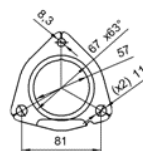

OE

1612916480, 1706F6, 18307558787, 18307583146, 18307587713

MAKE	MODEL	DATE
BMW-MINI	COOPER S 1.6i 16V 1598 cc 128 Kw / 174 cv (N14) R55, R56, R57	1/06>
BMW-MINI	<b>COOPER S 1.6i 16V 1598 cc 141 Kw /192 cv (N14) R55, R56, R57</b>	1/06>
CITROËN	C4 1.6i 16V 1598 cc 110 Kw / 150 cv EP6DT (5FX)	(1) 9/08>6/10
CITROËN	C4 PICASSO 1.6i 16V 1598 cc 110 Kw / 150 cv EP6DT (5FX)	(1) 9/06>6/10
PEUGEOT	207 1.6i 16V 1598 cc 110 Kw / 150 cv EP6DT (5FX)	12/06>4/10
PEUGEOT	207 1.6i 16V 1598 cc 128 Kw / 174 cv EP6DTS (5FY)	4/07>4/10
PEUGEOT	207CC 1.6i 16V 1598 cc 110 Kw / 150 cv EP6DT (5FX)	1/07>4/10
PEUGEOT	308 1.6i 16V 1598 cc 110 Kw / 150 cv EP6DT (5FX)	9/07>12/10
PEUGEOT	308 1.6i 16V 1598 cc 128 Kw / 174 cv EP6DTS (5FY)	9/07>12/10

Ø 79x90°