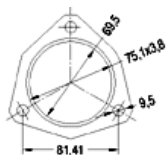

4B0253058LX

MAKE	MODEL	DATE
AUDI	A6 2.4i 2393 cc 100 Kw / 136 cv ALW	8/97>1/99
AUDI	A6 2.4i 2393 cc 100 Kw / 136 cv ARN	2/99>5/00
AUDI	A6 2.4i 2393 cc 120 Kw / 163 cv AJG	4/97>1/99
AUDI	A6 2.4i 2393 cc 120 Kw / 163 cv APZ	11/98>5/00
AUDI	A6 2.4i 2393 cc 121 Kw / 165 cv AGA	4/97>1/99
AUDI	<b>A6 2.4i 2393 cc 121 Kw / 165 cv ALF</b>	6/97>1/99
AUDI	A6 2.4i 2393 cc 121 Kw / 165 cv APS	11/98>4/01
AUDI	A6 2.4i 2393 cc 121 Kw / 165 cv ARJ	1/99>4/01

Ø 49,8 ext.