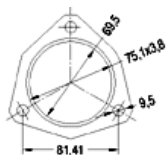

4B0253057JX

MAKE	MODEL	DATE
AUDI	A6 2.4i 2393 cc 100 Kw / 136 cv ALW	8/97>1/99
AUDI	A6 2.4i 2393 cc 100 Kw / 136 cv ARN	2/99>5/00
AUDI	A6 2.4i 2393 cc 120 Kw / 163 cv AJG	4/97>1/99
AUDI	A6 2.4i 2393 cc 120 Kw / 163 cv APZ	11/98>5/00
AUDI	A6 2.4i 2393 cc 121 Kw / 165 cv AGA	4/97>1/99
AUDI	A6 2.4i 2393 cc 121 Kw / 165 cv ALF	6/97>1/99
AUDI	A6 2.4i 2393 cc 121 Kw / 165 cv APS	11/98>4/01
AUDI	A6 2.4i 2393 cc 121 Kw / 165 cv ARJ	1/99>4/01

Ø 49,8 ext.